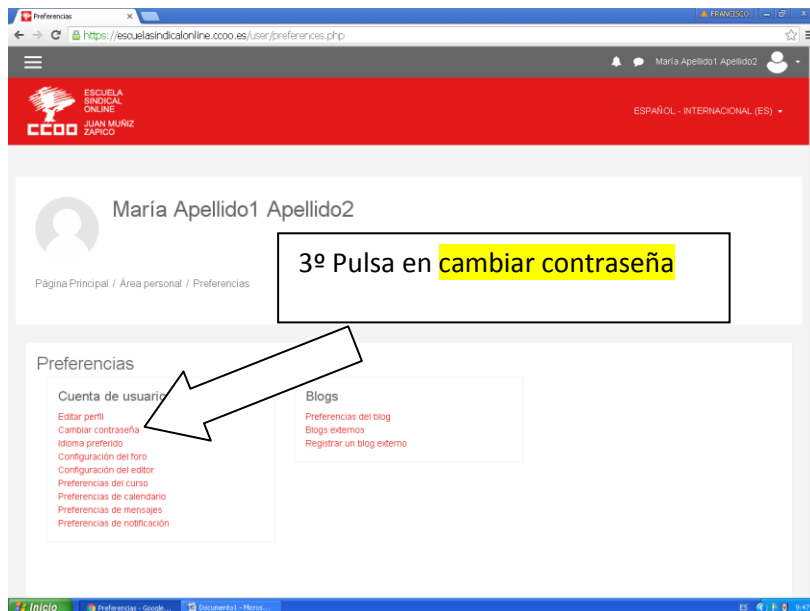

Para cualquier cuestión técnica puedes dirigirte a soporte@escuela.ccoo.es