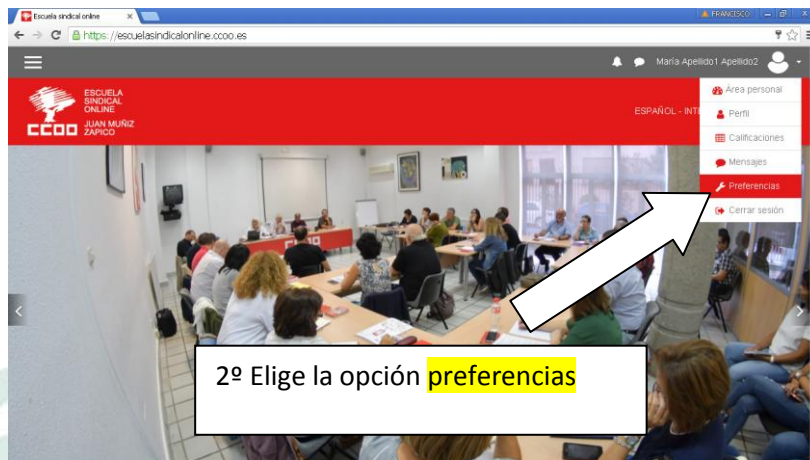

## Cómo cambiar la contraseña de la plataforma de formación on-line

1º Pulsa en el icono, al lado de tu nombre y apellido, se desplegará un menú

La Escuela Sindical online de CCOO es una herramienta para que la formación sindical llegue a todos los afiliados y afiliadas. Formar en utilidades y valores son los ejes que presiden la formación sindical confederal. Formar para la acción es una decisión estratégica para el futuro del movimiento sindical. Transmitirlo a las personas que forman las Comisiones Obreras es nuestro compromiso.

2º Elige la opción **preferencias**

La Escuela Sindical online de CCOO es una herramienta para que la formación sindical llegue a todos los afiliados y afiliadas. Formar en utilidades y valores son los ejes que presiden la formación sindical confederal. Formar para la acción es una decisión estratégica para el futuro del movimiento sindical. Transmitirlo a las personas que forman las Comisiones Obreras es nuestro compromiso.