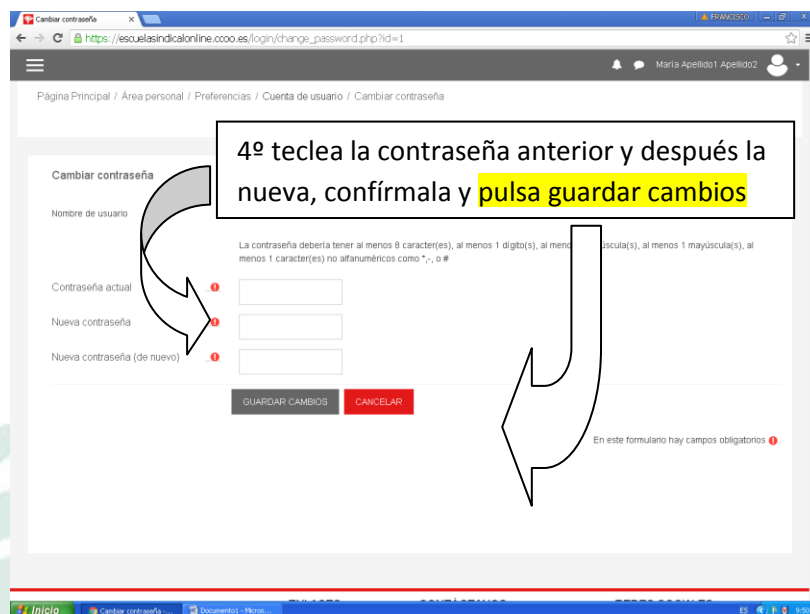

## Cómo cambiar la contraseña de la plataforma de formación on-line

1º Pulsa en el icono, al lado de tu nombre y apellido, se desplegará un menú

La Escuela Sindical online de CCOO es una herramienta para que la formación sindical llegue a todos los afiliados y afiliadas. Formar en utilidades y valores son los ejes que presiden la formación sindical confederal. Formar para la acción es una decisión estratégica para el futuro del movimiento sindical. Transmitirlo a las personas que forman las Comisiones Obreras es nuestro compromiso.

2º Elige la opción **preferencias**

La Escuela Sindical online de CCOO es una herramienta para que la formación sindical llegue a todos los afiliados y afiliadas. Formar en utilidades y valores son los ejes que presiden la formación sindical confederal. Formar para la acción es una decisión estratégica para el futuro del movimiento sindical. Transmitirlo a las personas que forman las Comisiones Obreras es nuestro compromiso.