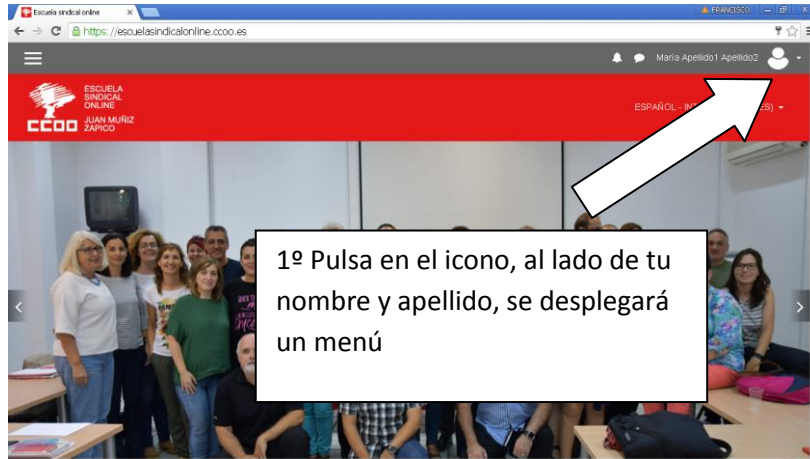

## Cómo cambiar la contraseña de la plataforma de formación on-line

1º Pulsa en el icono, al lado de tu nombre y apellido, se desplegará un menú

La Escuela Sindical online de CCOO es una herramienta para que la formación sindical llegue a todos los afiliados y afiliadas. Formar en utilidades y valores son los ejes que presiden la formación sindical confederal. Formar para la acción es una decisión estratégica para el futuro del movimiento sindical. Transmitirlo a las personas que forman las Comisiones Obreras es nuestro compromiso.

2º Elige la opción **preferencias**

La Escuela Sindical online de CCOO es una herramienta para que la formación sindical llegue a todos los afiliados y afiliadas. Formar en utilidades y valores son los ejes que presiden la formación sindical confederal. Formar para la acción es una decisión estratégica para el futuro del movimiento sindical. Transmitirlo a las personas que forman las Comisiones Obreras es nuestro compromiso.